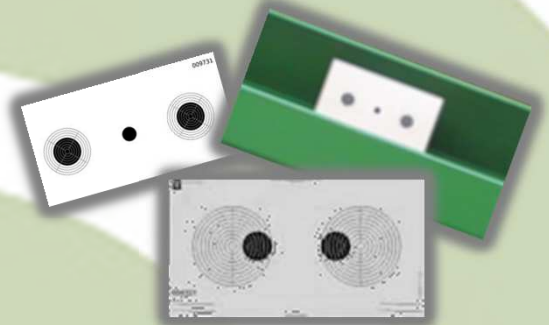

Das garantiert eine einwandfreie Funktion selbst unter widrigsten Bedingungen, so dass der Schütze sich voll und ganz auf das Wichtigste konzentrieren kann: Das Schießen.

Die Anlage für das Schießen auf die laufende Scheibe ist nach den Bestimmungen der ISSF und des DSB konstruiert und bietet dem Schützen die Möglichkeit, den inkludierten Geschossfang auch für das Luftgewehrschießen zu verwenden. Die Anlage ist aus robustem Stahl gefertigt und garantiert durch ein spezielles Schienensystem, dass die Scheibe erschütterungsfrei die Schneise durchfahren kann.

Mit der zugehörigen Steuerung können alle Geschwindigkeiten gemäß der Ausschreibung der ISSF und des DSB abgerufen werden.

Die Technik

- Schneisenbreite 2m
- Vollelektronische Steuerung zur stetigen Überwachung der Laufgeschwindigkeit im Schneisenbereich
- 2 Laufgeschwindigkeiten:
 - Schnellgang 2,5 Sekunden
 - Langsamgang 5 Sekunden
 - Mix-Programm
- Lieferung inkl. Fernbedienung mit 6m Anschlusskabel
- Anlage aus robustem Stahl gefertigt
- Lackierung aus kratzfester Farbe
- Stromanschluß 230V, 50Hz